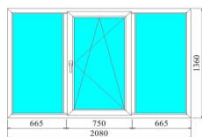

Панельный дом
Кухонное окно - 9 500 рублей

Панельный дом
11 300 рублей

Кирпичный дом
12 500 рублей

Панельный дом
15 500 рублей

Кирпичный дом
18 500 рублей

Панельный дом
13 800 рублей

Кирпичный дом
15 500 рублей