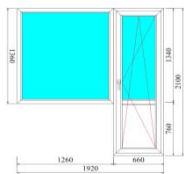

Панельный дом
Кухонное окно - 9 500 рублей

Панельный дом
11 300 рублей

Кирпичный дом
12 500 рублей

Панельный дом
15 500 рублей

Кирпичный дом
18 500 рублей

Панельный дом
13 800 рублей

Кирпичный дом
15 500 рублей