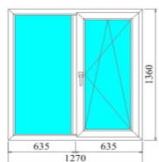

Панельный дом
Кухонное окно - 9 500 рублей

Панельный дом
11 300 рублей

Кирпичный дом
12 500 рублей

Панельный дом
15 500 рублей

Кирпичный дом
18 500 рублей

Панельный дом
13 800 рублей

Кирпичный дом
15 500 рублей